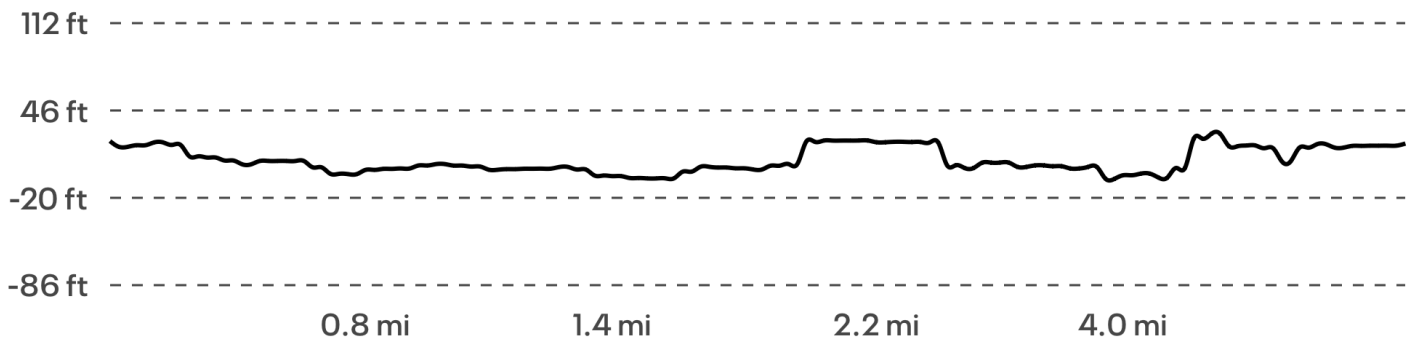

Half Marathon

Elevation

Start **26 ft** Max **31 ft** Gain **146 ft**

10K

Elevation

Start **25 ft** Max **30 ft** Gain **72 ft**

5K

Elevation

Start **25 ft** Max **30 ft** Gain **48 ft**