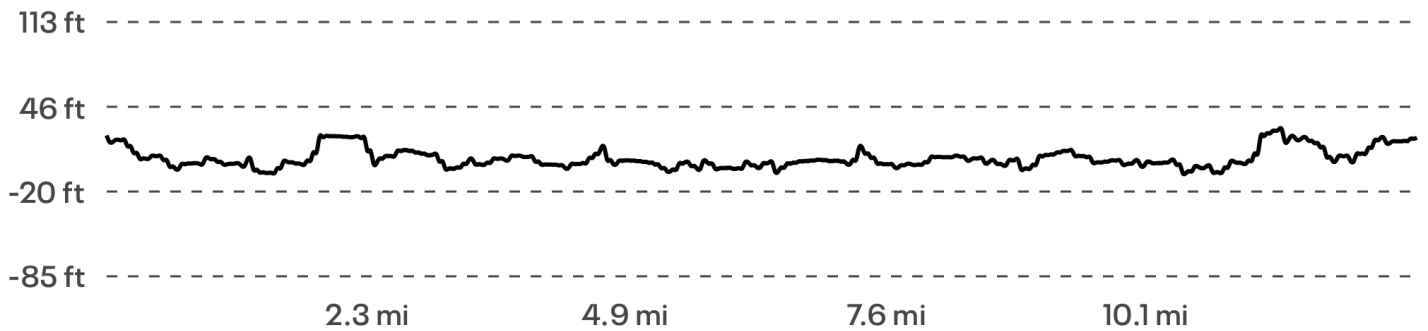

Half Marathon

Elevation

Start **26 ft** Max **31 ft** Gain **146 ft**

10K

Elevation

Start **25 ft** Max **30 ft** Gain **72 ft**

5K

Elevation

Start **25 ft** Max **30 ft** Gain **48 ft**